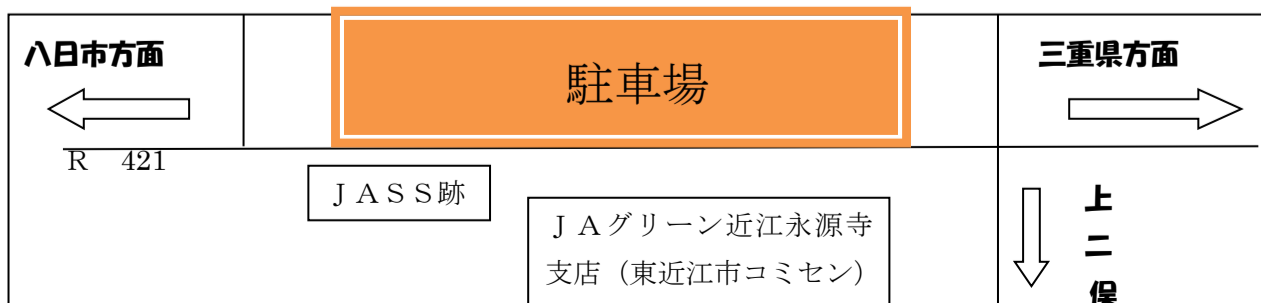

出店 コーナー情報

地元野菜直売

アンパンマン風船(無料)

かやくご飯(1パック)200円

ポップコーン 50円

つきたてお餅(3コ)200円

焼き鳥(3串) 300円

豚汁(1杯)100円

枝豆(丹波黒) 時価

焼きそば(1パック)200円

ヨーヨー釣り 50円

みたらし団子(3本)200円

ジュース・お茶販売

たこ焼き(6個)500円

スーパーボールすくい 50円

フランクフルト(1本)150円

ペットボトルキャップ回収

焼き芋(1個)200円

アンパンマンカレンダー

大判焼き(1個)100円

(撮影時間11:00頃)

ひまわりメガネ・補聴器展示販売

農作業事故体験VR

アツアツ

大中牛肉ブロック丸焼き 500円

* 上記出店・コーナー情報は変更になる可能性がありますので、予めご了承ください。

また、当日はゴミの分別にご協力頂きますよう宜しくお願い致します。(周辺地図・駐車場)

役職員・ふれあい委員一同、皆様のお越しを心よりお待ちしております。

お待ちしております